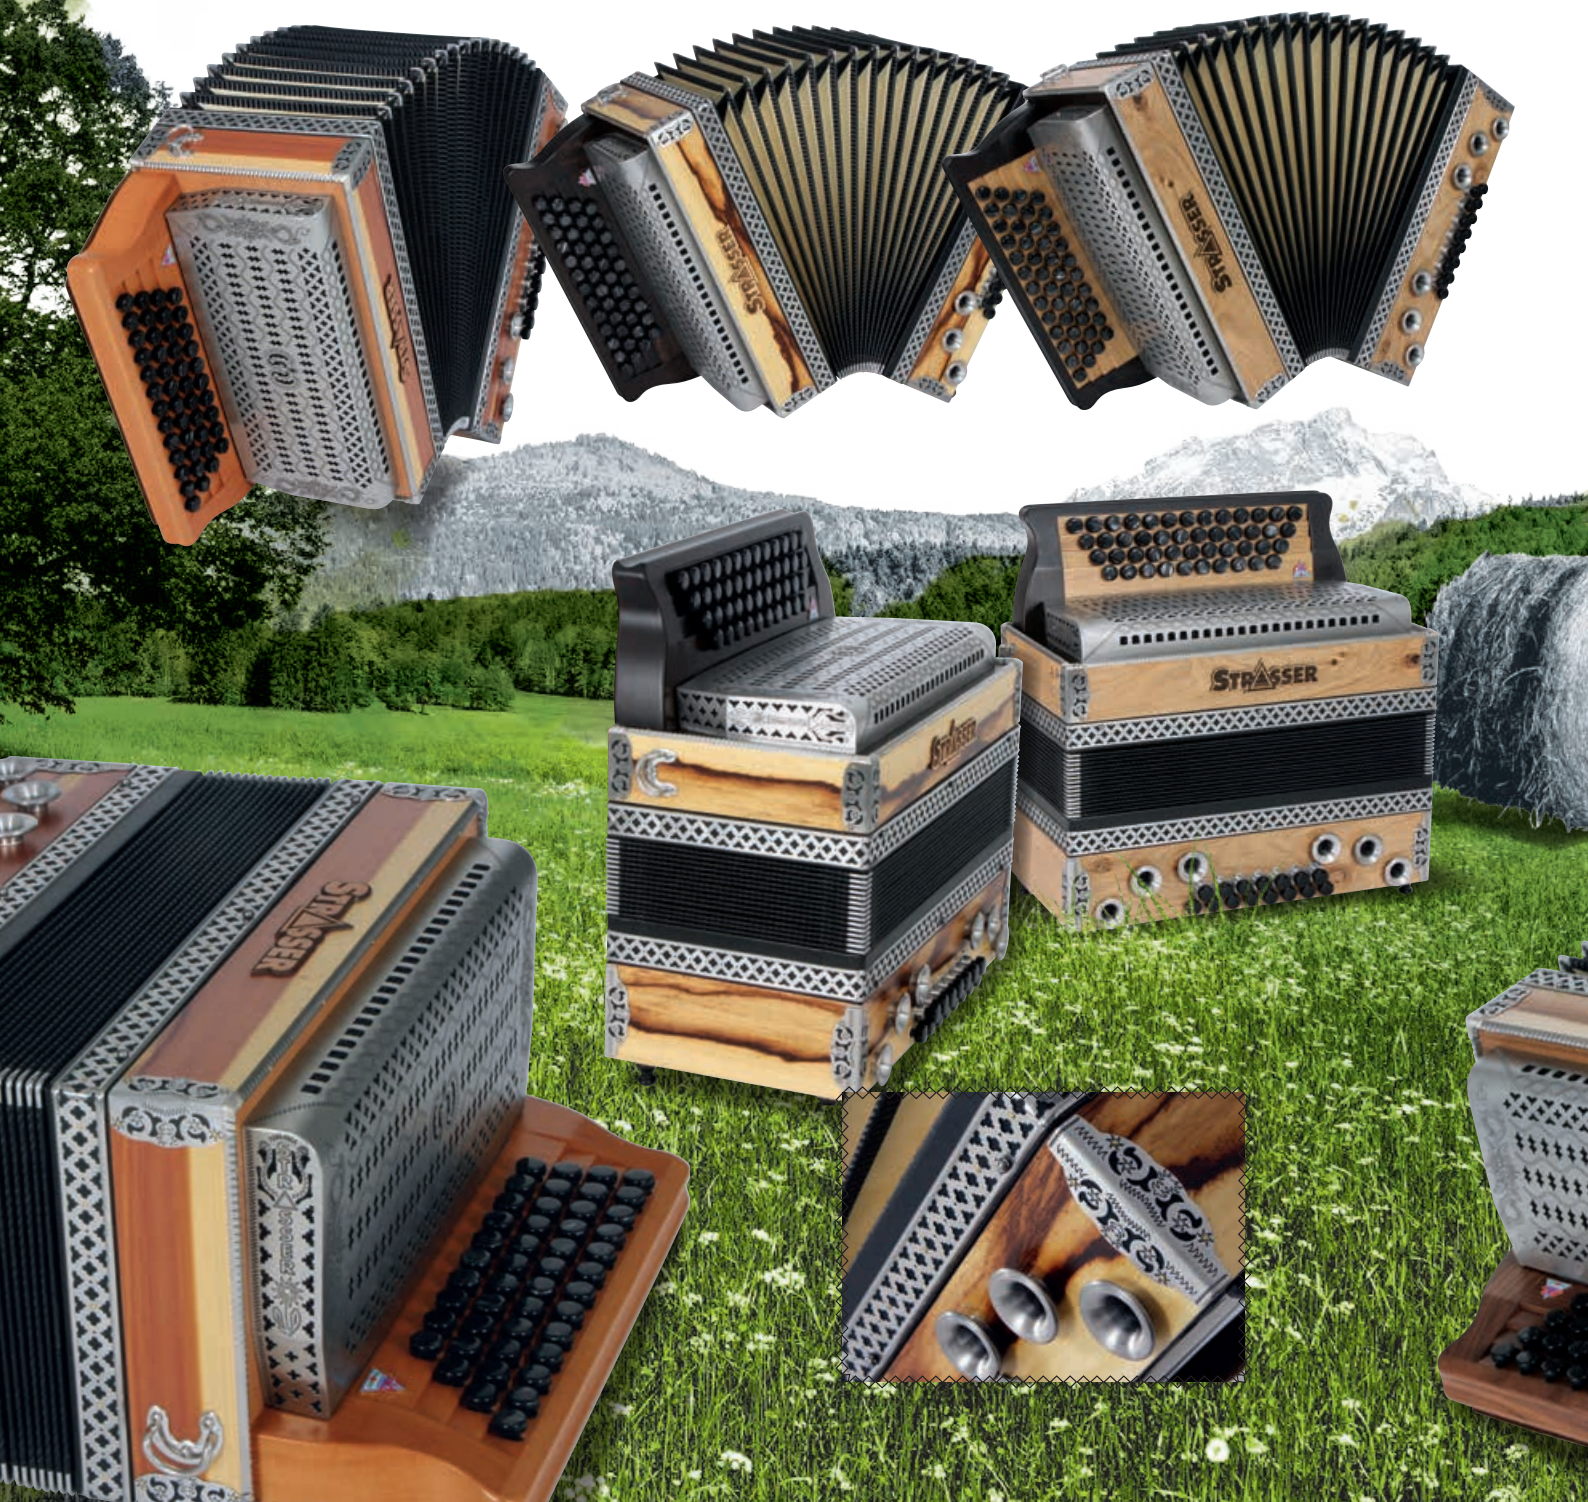

Der riesige Zuspruch zur Harmonikaserie „Hoamat“ hat uns veranlasst, das Programm um einige Modelle mit beliebten und oftgewünschten Ausstattungen zu erweitern.

Die edlen Holzdekore und die Verbindung mit den traditionellen, handmattierten Edelstahlbeschlägen machen jedes Instrument einzigartig. Mit der bewährten Qualitätsverarbeitung und der Strasser Leichtspielmechanik genießen Sie alle Vorteile des hochwertigen Harmonikabaues.

4-reihig / 3 chörig

46 Diskanttasten
15 Basstasten (7 Bässe,
1 Zusatzbass, 7 Begleitungen)
Wechselbass auch in der ersten
Bassreihe gegen Aufpreis
möglich (X-Bass)
Optimale Leichtbauweise
Größe: 38 x 20 cm

Neue Ausführung
Wacholder

Neue Ausführung
Chen Chen Tigerwood

NEU
Wildeiche